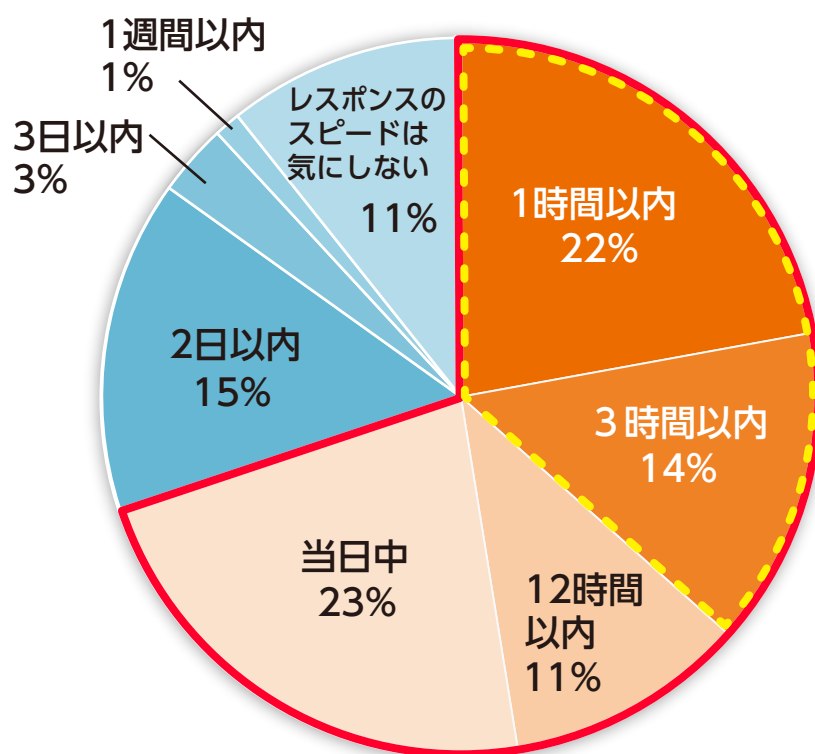

■不動産会社へのメールや問合せに対するレスポンスは、どれくらいまでにほしいですか?(択一)

- ・全体の7割が1時間以内～当日中に返信が欲しいとの回答
- ・当日中と答えた7割の中でも1～3時間以内に返信が欲しいとの回答が多数を占めている(全体の3割)

調査期間:2015年10月8日～10月16日
調査対象者:18～29歳の学生・社会人
調査方法:インターネットによるアンケート調査
調査対象人数:2038人