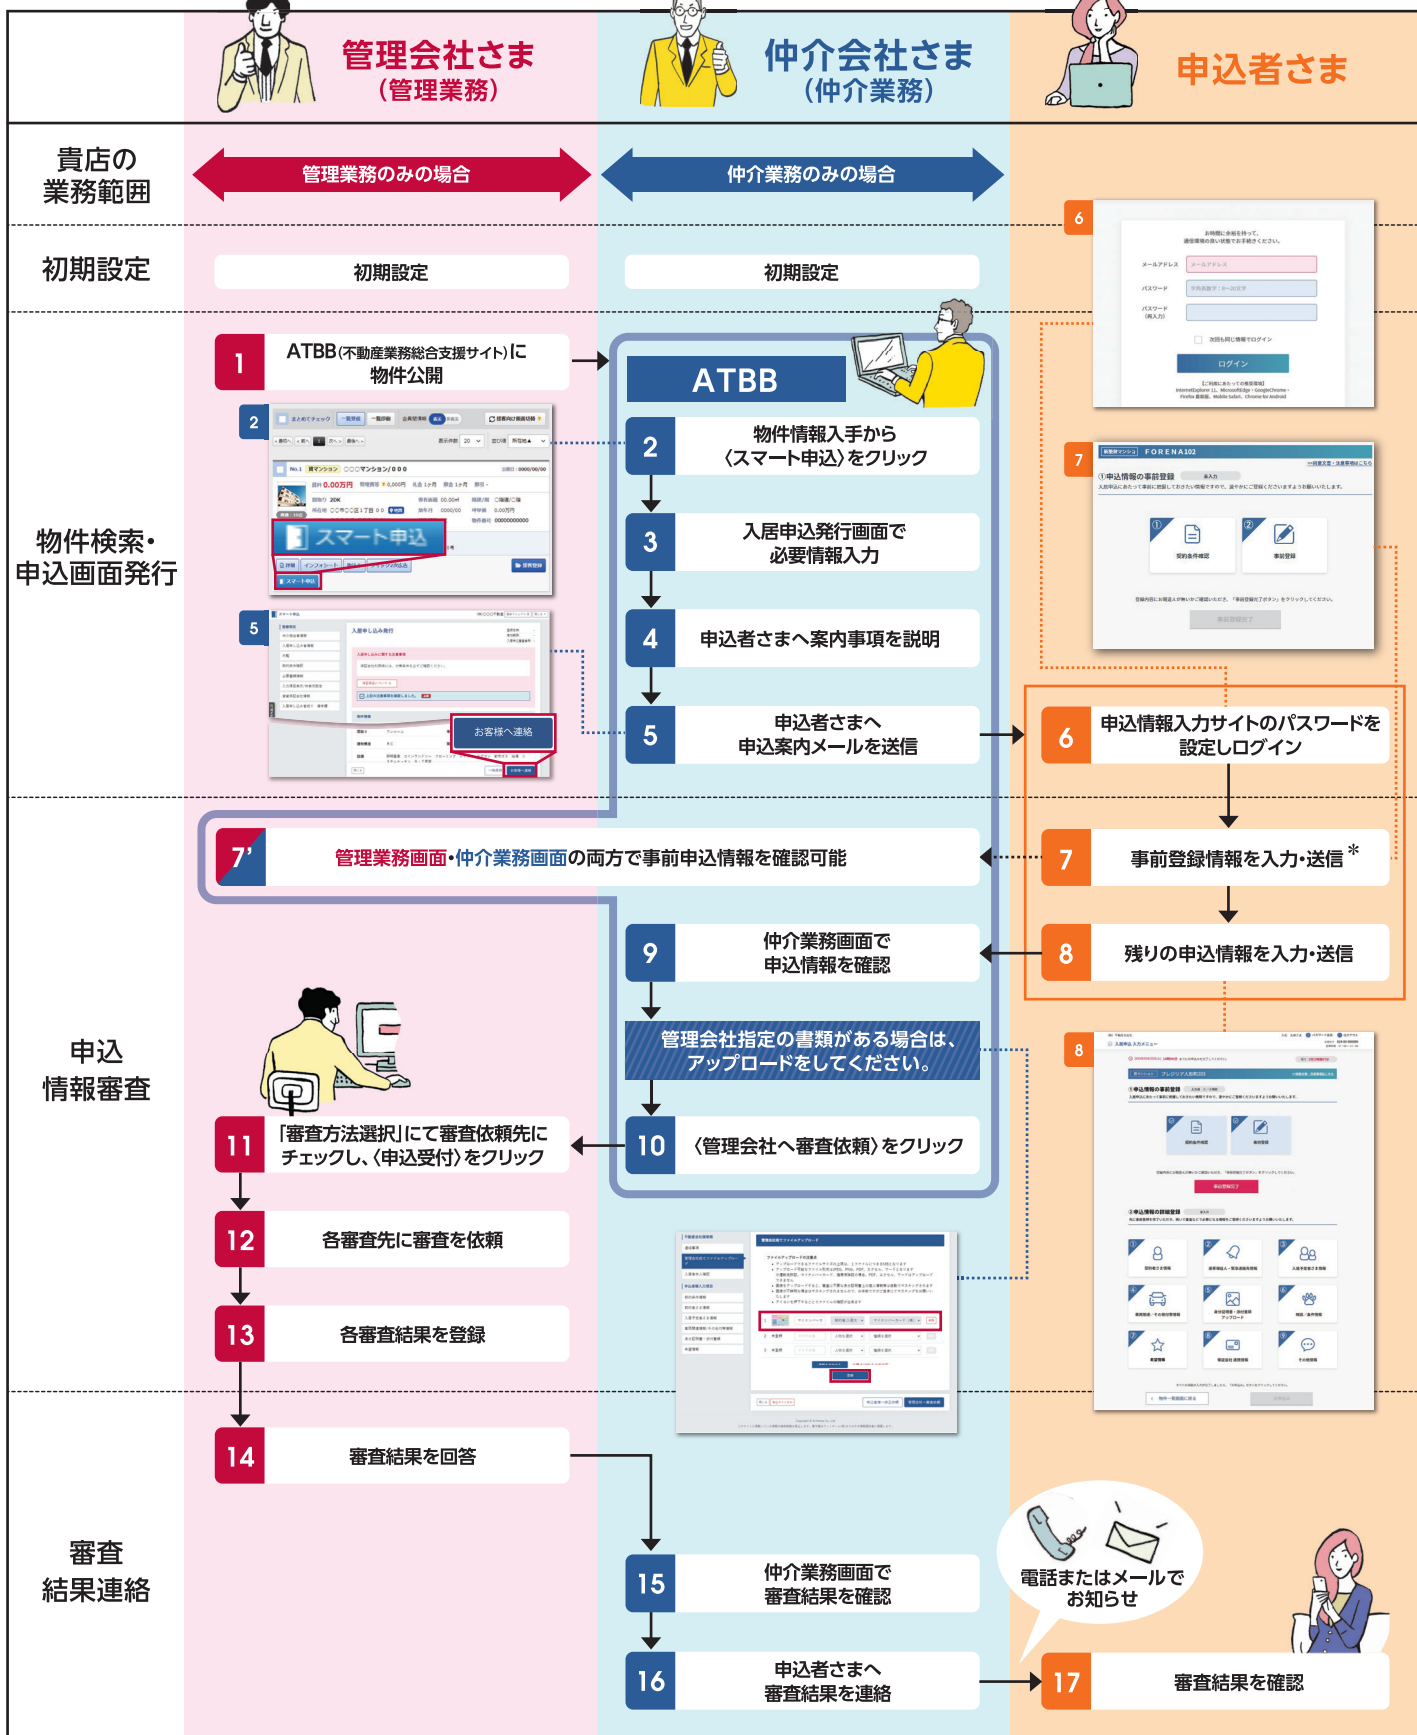

ATBB (不動産業務総合支援サイト) を利用した入居申込業務の流れ

* 管理会社さま(元付業務側)の設定によって事前登録が省略される場合があります。

利用手順につきましては、裏面をご覧ください。